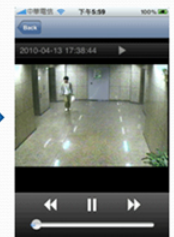

3.- Visualice el evento , puede retrasar, adelantar y pausar el video.