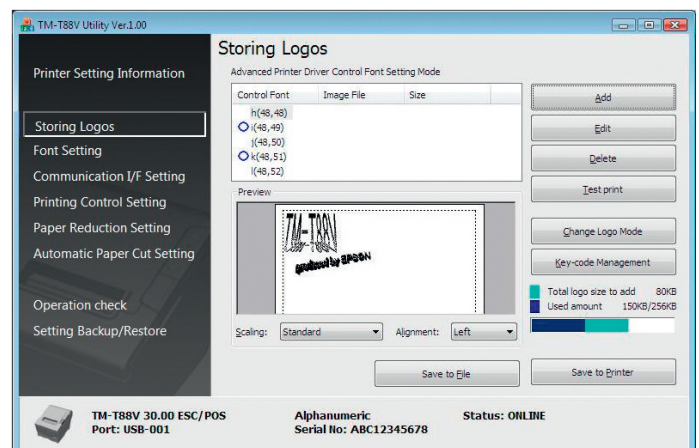

Pionera en la impresión en escala de grises

¿Una impresora térmica para puntos de venta que puede imprimir en escala de grises? La Epson TM-T88V es la primera en ofrecerte esta función de serie, una valiosa aplicación para marketing comercial. Aumenta inmediatamente el valor de tus recibos de caja añadiéndoles gráficos, imágenes y logotipos dibujados con finas sombras y buena parte del encanto de las fotografías en blanco y negro.

⇒ Convierte tus recibos en herramientas publicitarias dinámicas de bajo coste.

El software te facilita el diseño de tus recibos

La Epson TM-T88V incluye un software de uso intuitivo con el que diseñar los recibos es un juego de niños. Logotipos, gráficos o mapas de bits a tu alcance con el software, muy fácil de entender. Da formato a tus fuentes y objetos gráficos como quieras. Cuando hayas guardado tu imagen de impresión, aparecerá en cada recibo que imprimas. Puedes incluso utilizar el software para configurar la función de ahorro del papel.

⇒ El diseño visual de los recibos ahora es más fácil que nunca.