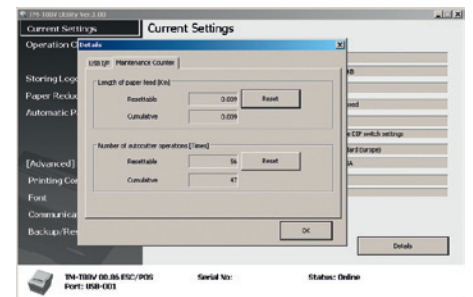

Transparencia a través del mantenimiento remoto

Unos ciclos de mantenimiento demasiado cortos largos pueden provocar daños en el sistema y, como consecuencia, unos altos costes. El mantenimiento remoto te ayuda a supervisar el funcionamiento de forma ininterrumpida. La información acerca del número de líneas, el número de cortes y las horas de funcionamiento permiten planificar el programa de mantenimiento de cada impresora con total precisión y hasta llevarlo a cabo en línea si es necesario, lo que garantiza un mantenimiento eficiente.

➔ Aumenta la productividad y rentabilidad de tu programa de mantenimiento.