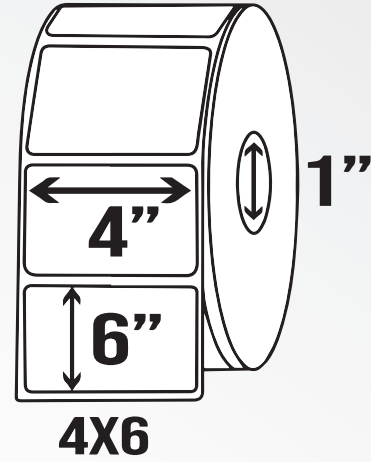

Etiqueta 4x6"

1. Ancho del Rollo

2. Diámetro del Rollo

3. Diámetro del centro

Etiqueta	Medida	Centro	Cantidad	Precio
Térmica	3x1"	1"centro	10 rollos x caja 310 x rollo	\$ 414.4dlls
Escritorio		Escritorio		