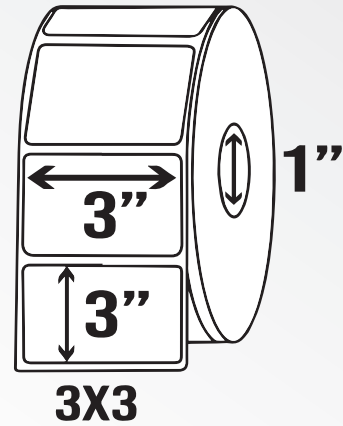

# Etiqueta 3x3"

1. Ancho del Rollo

2. Diámetro del Rollo

3. Diámetro del centro

Etiqueta	Medida	Centro	Cantidad	Precio
Directa	3x1"	1"centro	10 rollos x caja 1,000 x rollo	\$ 154.2dlls
Escritorio		Escritorio		